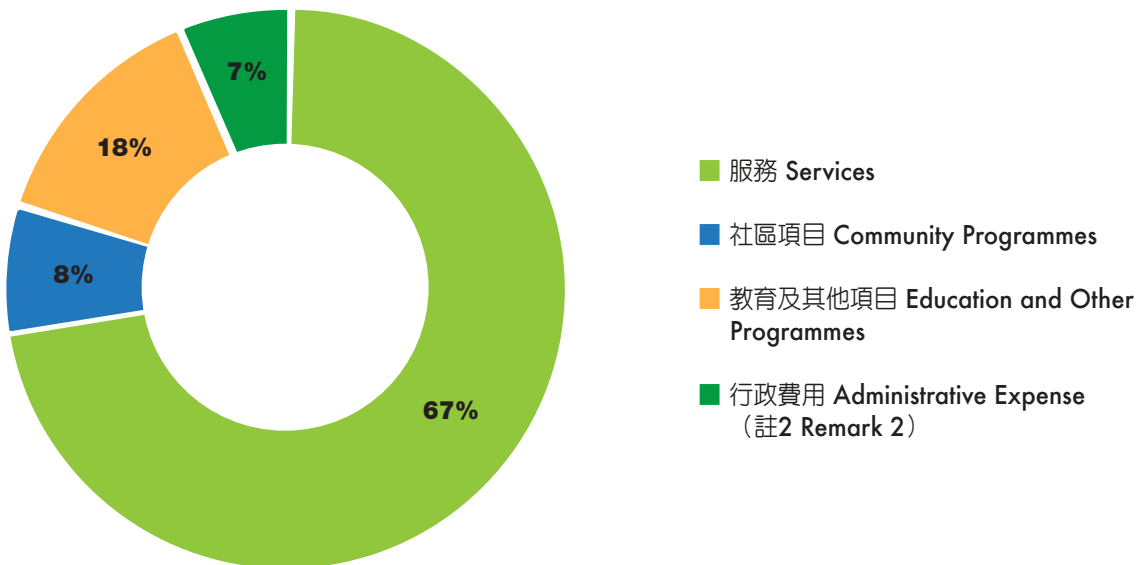

2017-18財政年度支出 2017-18 Fiscal Year Expenses

服務 Services	HK$23,888,181
社區項目 Community Programmes	HK$2,996,535
教育及其他項目 Education and Other Programmes	HK$6,236,124
行政費用 Administrative Expense (註2 Remark 2)	HK$2,325,353
總支出 Total Expenses	HK$35,446,193

支出 Expenses

註1：指定捐款包含由支助者為指定服務項目所資助的捐款。

Remark 1: Designated Donation includes funders' donations with specific services and programmes objectives / deliverables.

註2：行政費用全數由 翠菊基金有限公司贊助指定捐款支持。

Remark 2: Administrative Expense was fully supported by sponsorship from The Verdant Foundation.