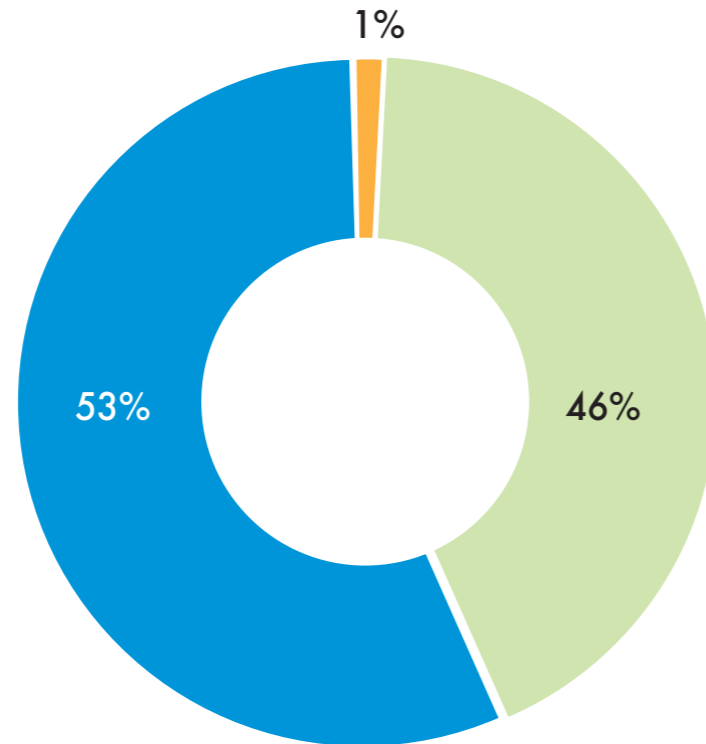

截至2022年3月31日 For the year ended 31 Mar 2022

本財務報告摘自小寶慈善基金2022年3月31日的年度報告,該報告由畢馬威會計師事務所審核,完整的年度財務報告已上載至惜食堂網頁。

These figures are based on Bo Charity Foundation's financial statements for the year ended 31 March 2022. The full audited financial statements by KPMG are available on our website www.foodangel.org.hk.

2021-22 財政年度收入來源 2021-22 Fiscal Year Income Sources

一般捐款 General Donation	HK$56,258,816
指定捐款 Designated Donation (註1 Remark 1)	HK$65,074,578
其他收入 Other Income	HK$952,555

收入來源 Income Sources

- 一般捐款 General Donation
- 指定捐款 Designated Donation (註1 Remark 1)
- 其他收入 Other Income