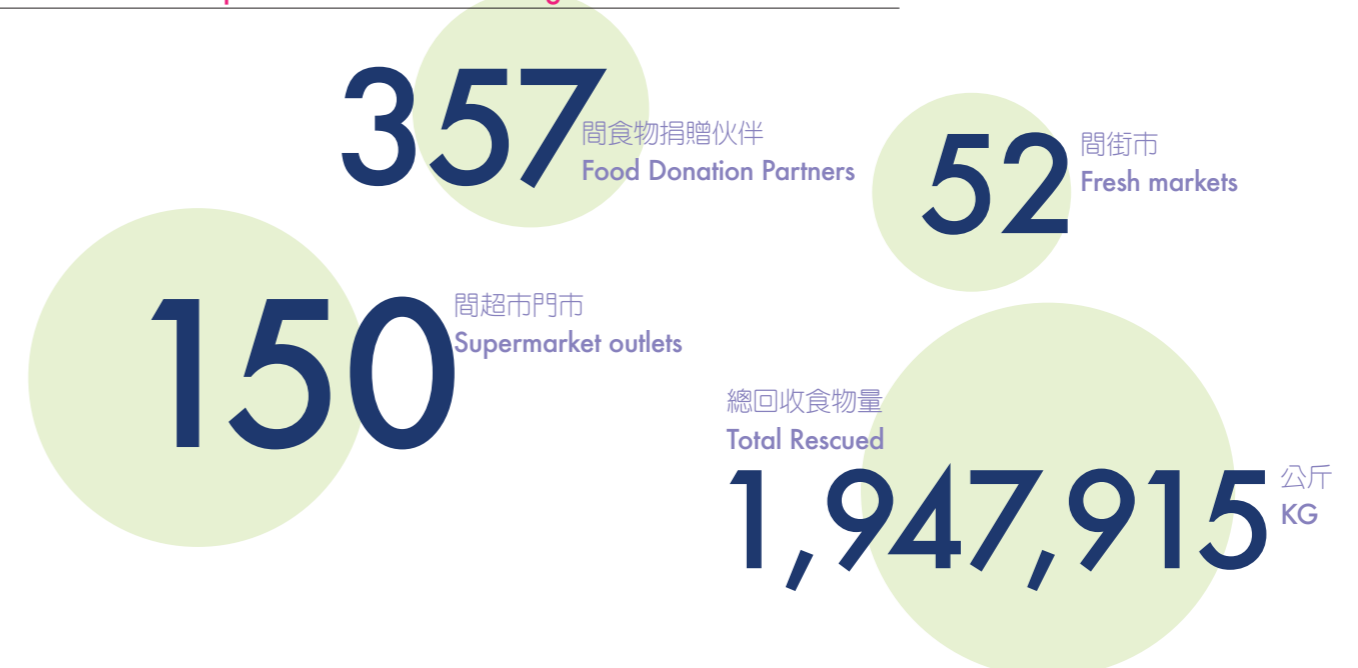

參與食物回收計劃

Participants of Food Rescue Programme :