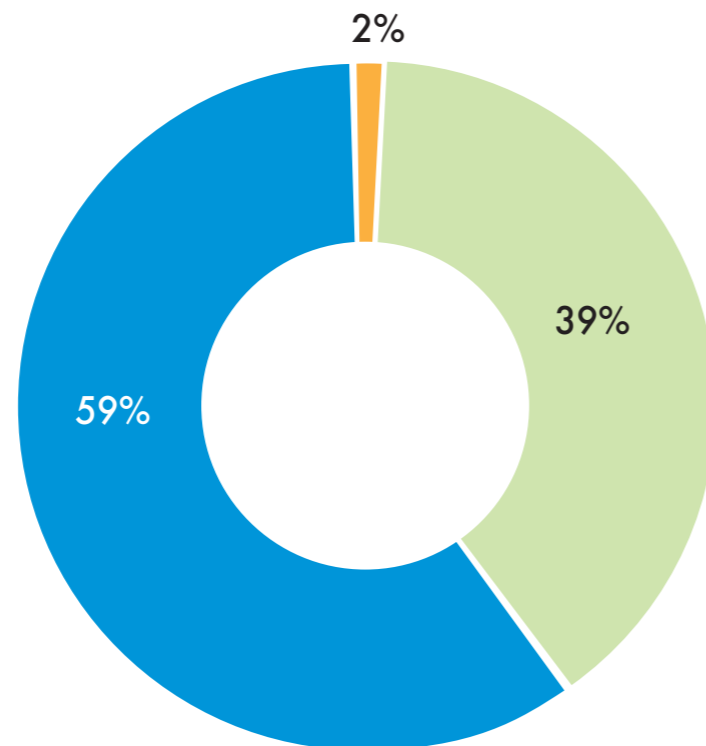

本財務報告摘自小寶慈善基金2023年3月31日的年度報告，該報告由畢馬威會計師事務所審核，完整的年度財務報告已上載至惜食堂網頁。

2022-23 財政年度收入來源 2022-23 Fiscal Year Income Sources

一般捐款 General Donation	HK$54,655,924
指定捐款 Designated Donation (註1 Remark 1)	HK$83,856,070
其他收入 Other Income	HK$3,187,510

收入來源 Income Sources

- 一般捐款 General Donation
- 指定捐款 Designated Donation (註1 Remark 1)
- 其他收入 Other Income