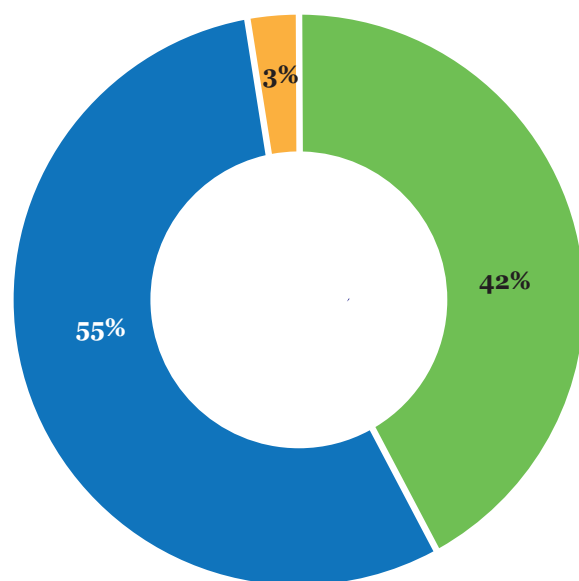

財務報告 Financial Report

截至2020年3月31日
For the year ended
31 Mar 2020

本財務報告摘自小賣慈善基金2020年3月31日的年度報告,該報告由畢馬威會計師事務所審核,完整的年度財務報告已上載至惜食堂網頁。

2019-20 財政年度收入來源 2019-20 Fiscal Year Income Sources

一般捐款 General Donation	HK$30,429,666
指定捐款 Designated Donation (註1 Remark 1)	HK$39,129,085
其他收入 Other Income	HK$1,952,501

收入來源 Income Sources

- 一般捐款 General Donation
- 指定捐款 Designated Donation (註1 Remark 1)
- 其他收入 Other Income

註1: 指定捐款包含由支助者為指定服務項目所資助的捐款。
Remark 1: Designated Donation includes funders' donations with specific services and programmes objectives / deliverables.

These figures are based on Bo Charity Foundation's financial statements for the year ended 31 March 2020. The full audited financial statements by KPMG are available on our website www.foodangel.org.hk.

2019-20 財政年度支出 2019-20 Fiscal Year Expenses

食物回收及食物援助服務 Food Rescue & Food Assistance Service (註2 Remark 2)	HK$40,504,811
社區服務 Community Service (註3 Remark 3)	HK$9,118,133
教育及其他項目 Education and Other Programmes	HK$4,211,384
行政費用 Administrative Expense	HK$2,830,962